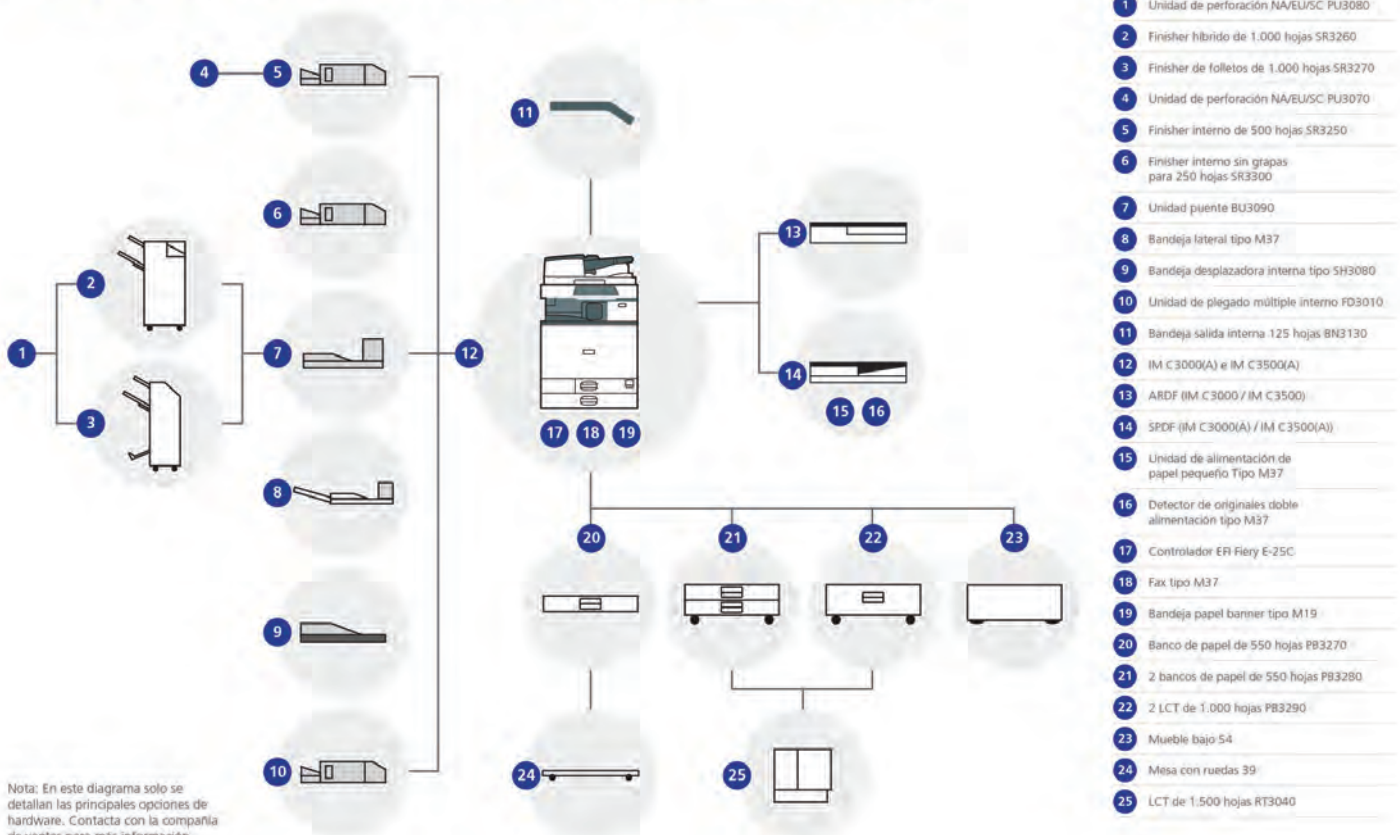

Con una impresión de 30 a 35 CPM, la IM C3000(A)/ C3500(A) ofrece productividad del siguiente nivel. Interactúa con el panel Smart Operation Panel de 10,1" como con cualquier otro dispositivo inteligente y configúralo para un acceso rápido y fácil a las aplicaciones que más utilizas. Una variedad de opciones de conectividad móviles habilitan las funciones de impresión y escaneo en la red de la oficina o la nube desde un dispositivo móvil, con soporte integrado para NFC, AirPrint* o Mopria. Todo esto respaldado por un exclusivo conjunto de aplicaciones de Ricoh Smart Integration.

Nuestros dispositivos inteligentes ofrecen:

- Una forma de trabajar más eficiente y menos intervención por parte del usuario, al ampliar la capacidad de papel.
- Acabado variable y opciones de papel para un aspecto profesional
- Una experiencia de usuario coherente para todo tu parque
- Máximo tiempo de actividad, con interrupciones mínimas gracias a RICOH Intelligent Support

Configuración de hardware de la IM C3000(A) / IM C3500(A)